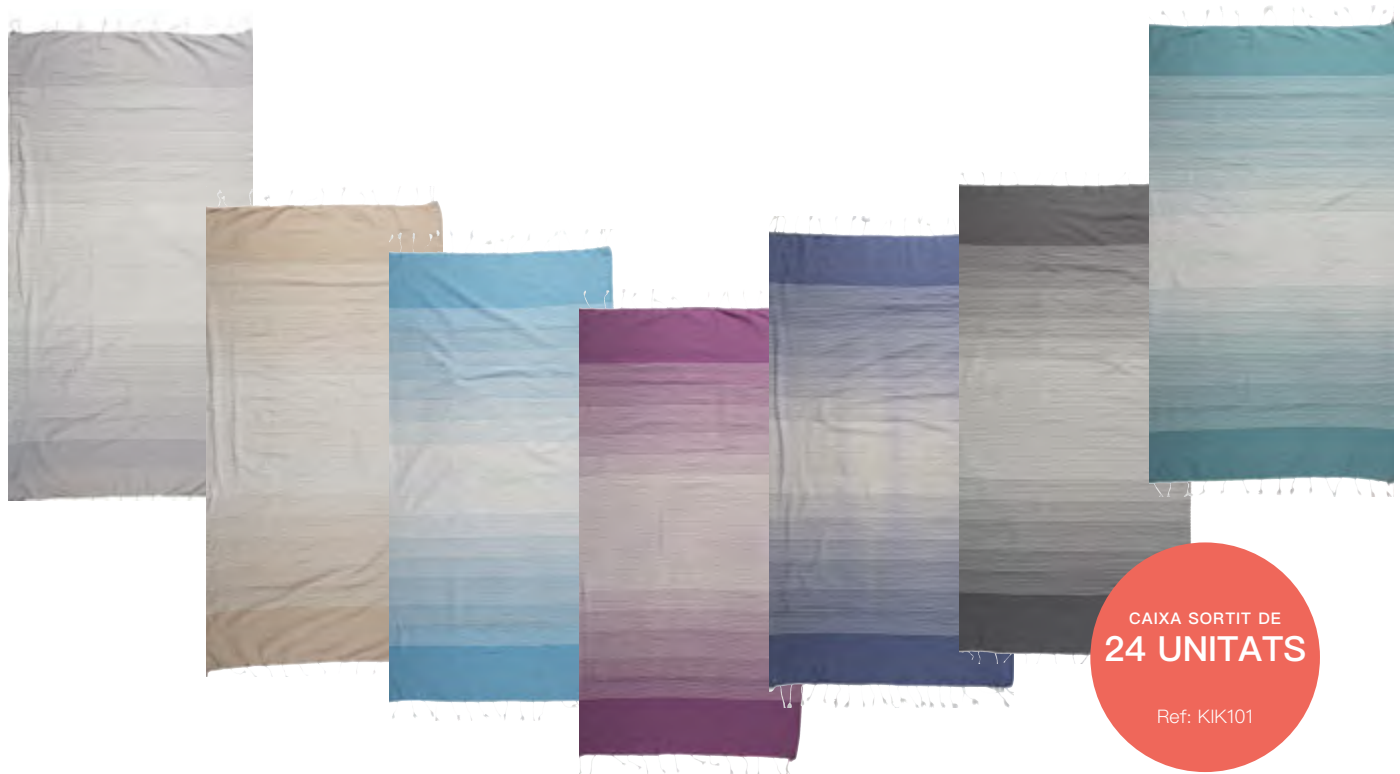

CAIXA SORTIT DE
24 UNITATS

Ref: KIK101